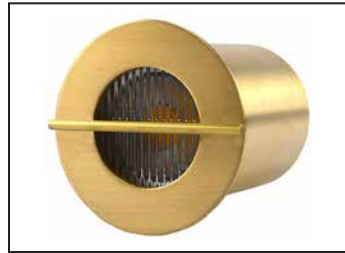

WAC
2" Quad-Directional

Product Guide

RECESSED & SURFACE STEP - LOW VOLTAGE 12v

Eurofase
36033 Step Lite

Eurofase
36038 Step Lite

Eurofase
36041 Step Lite

Eurofase
32148 Inwall

Focus
SL07SM