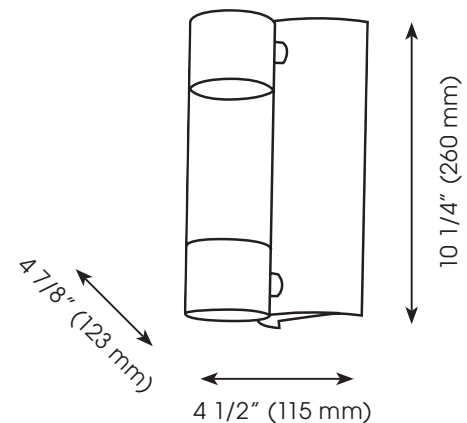

RAPPORT DE SPÉCIFICATIONS DE PRODUIT

NOM DU PROJET: _____

INFORMATION SUPPLÉMENTAIRE: _____

QUANTITÉ REQUISE: _____

NUMÉRO DE PRODUIT: **96014A**

DÉTAILS DU PRODUIT

- **Type de luminaire:** Murale extérieure
- **Largeur:** 4 1/2" (115 mm)
- **Hauteur:** 10 1/4" (260 mm)
- **Profondeur:** 4 7/8" (123 mm)
- **Poids:** 3.02 lbs. (1.37 kgs.)
- **Puissance en watts (maximum):** 2 x 3.7W (7.4W)
- **Type d'ampoule:** DEL
- **Lumens:** 2 x 330 (660)
- **Kelvin:** 3000K
- **Fini:** Anthracite
- **Matériel:** Acier et acrylique
- **Type d'installation:** Relié à la boîte électrique

PHOTO

DESSIN DE LIGNE

CERTIFICATION

- c-UL-us et c-ETL-us Liste

FEUILLES D'INSTRUCTIONS

- Français et anglais inclus

AUTRES INFORMATIONS

- **UPC:** 9008606179534
- **Nom du produit:** Robledo
- **Verre de Remplacement:** N/A

EGLO Canada

PRODUCT SPECIFICATIONS REPORT

PROJECT NAME: _____

ADDITIONAL INFORMATION: _____

QUANTITY REQUIRED: _____

PRODUCT NUMBER: 96014A

PRODUCT DETAILS

- **Fixture Type:** Outdoor Wall Light
- **Width:** 4 1/2" (115 mm)
- **Height:** 10 1/4" (260 mm)
- **Depth:** 4 7/8" (123 mm)
- **Weight:** 3.02 lbs. (1.37 kgs.)
- **Bulb Wattage (maximum):** 2 x 3.7W (7.4W)
- **Bulb Type:** LED
- **Lumens:** 2 x 330 (660)
- **Kelvin:** 3000K
- **Finish:** Anthracite
- **Material:** Steel & Acrylic
- **Installation Type:** Hardwire (Standard 4" Outlet Box)

PHOTO

LINE DRAWING

SAFETY LISTING

- c-UL-us and c-ETL-us Listed

INSTRUCTION SHEETS

- Included in English & French

OTHER INFORMATION

- **UPC:** 9008606179534
- **Series Name:** Robledo
- **Glass Replacement:** N/A