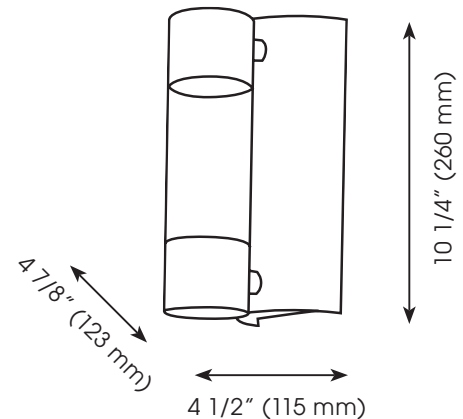

RAPPORT DE SPÉCIFICATIONS DE PRODUIT

NOM DU PROJET: _____

INFORMATION SUPPLÉMENTAIRE: _____

QUANTITÉ REQUISE: _____

NUMÉRO DE PRODUIT: **96014A**

DÉTAILS DU PRODUIT

- **Type de luminaire:** Murale extérieure
- **Largeur:** 4 1/2" (115 mm)
- **Hauteur:** 10 1/4" (260 mm)
- **Profondeur:** 4 7/8" (123 mm)
- **Poids:** 3.02 lbs. (1.37 kgs.)
- **Puissance en watts (maximum):** 2 x 3.7W (7.4W)
- **Type d'ampoule:** DEL
- **Lumens:** 2 x 330 (660)
- **Kelvin:** 3000K
- **Fini:** Anthracite
- **Matériel:** Acier et acrylique
- **Type d'installation:** Relié à la boîte électrique

PHOTO

DESSIN DE LIGNE

CERTIFICATION

- c-UL-us et c-ETL-us Liste

FEUILLES D'INSTRUCTIONS

- Français et anglais inclus

AUTRES INFORMATIONS

- **UPC:** 9008606179534
- **Nom du produit:** Robledo
- **Verre de Remplacement:** N/A

EGLO Canada

PRODUCT SPECIFICATIONS REPORT

PROJECT NAME: _____

ADDITIONAL INFORMATION: _____

QUANTITY REQUIRED: _____

PRODUCT NUMBER: 96014A

PRODUCT DETAILS

- **Fixture Type:** Outdoor Wall Light
- **Width:** 4 1/2" (115 mm)
- **Height:** 10 1/4" (260 mm)
- **Depth:** 4 7/8" (123 mm)
- **Weight:** 3.02 lbs. (1.37 kgs.)
- **Bulb Wattage (maximum):** 2 x 3.7W (7.4W)
- **Bulb Type:** LED
- **Lumens:** 2 x 330 (660)
- **Kelvin:** 3000K
- **Finish:** Anthracite
- **Material:** Steel & Acrylic
- **Installation Type:** Hardwire (Standard 4" Outlet Box)