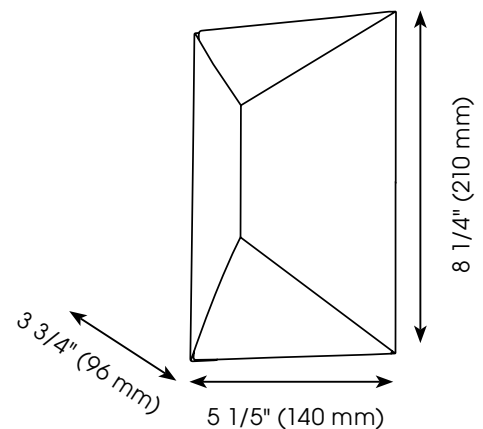

LINE DRAWING

SAFETY LISTING

- c-UL-us and c-ETL-us Listed

INSTRUCTION SHEETS

- Included in English & French

OTHER INFORMATION

- **UPC:** 9008606193691
- **Series Name:** Predazzo
- **Glass Replacement:** N/A

EGLO Canada