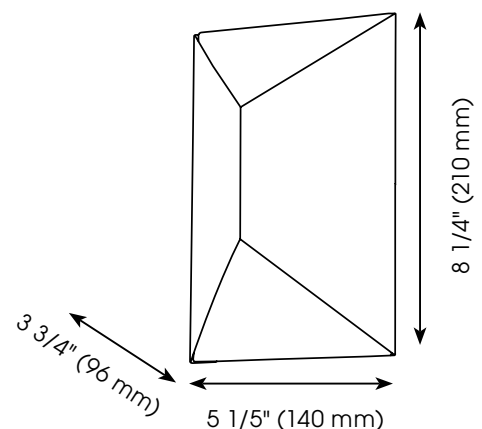

DESSIN DE LIGNE